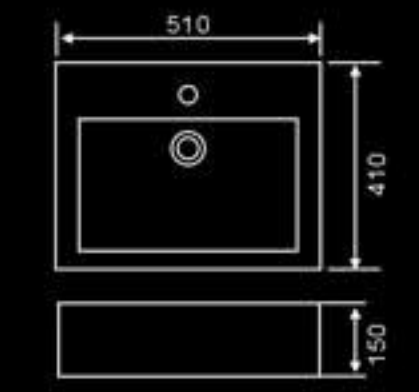

**DB-9100E**  
Size: 1000x460x175 mm

**DB-9090E**  
Size: 900x460x175 mm

**DB-9120E**  
Size: 1200x460x175 mm

**DB-9090E(L)**  
Size: 900x460x175 mm  
**DB-9100E(L)**  
Size: 1000x460x175 mm

**DB-9120ED**  
Size: 1200x460x180mm

**DB-7003B**  
Size: 430x430x160 mm

**DB-7005A**  
Size: 570x450x160 mm

**DB-852**  
Size: 560x345x150 mm

**DB-5007**  
Size: 740x405x190 mm

**DB-7005C**  
Size: 800x460x170 mm

**DB-7007**  
Size: 610x470x180 mm

## Bathroom Sink

**DB-7008A**  
Size: 400X400X145 mm

**DB-7010**  
Size: 440x440x170 mm

**DB-7029**  
Size: 460x460x160 mm

**DB-7029AB**  
Size: 460x460x150 mm

**DB-7013A**  
Size: 420x420x180 mm

**DB-7017**  
Size: 480x420x190 mm

**DB-7034**  
Size: 415x415x130 mm

**DB-7033**  
Size: 510x410x150 mm

**DB-7024**  
Size: 500x500x145 mm

**DB-7025**  
Size: 650x420x180 mm

**DB-7026**  
Size: 460x460x160 mm

**DB-7027A**  
Size: 570x370x200 mm