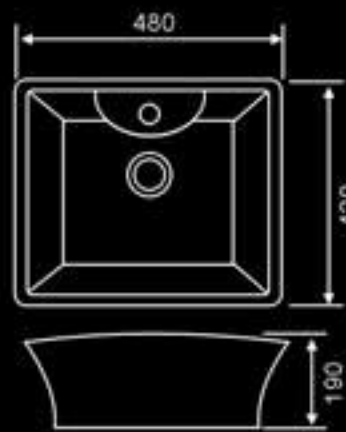

**DB-7003B**  
Size: 430x430x160 mm

**DB-7005A**  
Size: 570x450x160 mm

**DB-852**  
Size: 560x345x150 mm

**DB-5007**  
Size: 740x405x190 mm

**DB-7005C**  
Size: 800x460x170 mm

**DB-7007**  
Size: 610x470x180 mm

## Bathroom Sink

**DB-7008A**  
Size: 400X400X145 mm

**DB-7010**  
Size: 440x440x170 mm

**DB-7029**  
Size: 460x460x160 mm

**DB-7029AB**  
Size: 460x460x150 mm

**DB-7013A**  
Size: 420x420x180 mm

**DB-7017**  
Size: 480x420x190 mm

**DB-7034**  
Size: 415x415x130 mm

**DB-7033**  
Size: 510x410x150 mm

**DB-7024**  
Size: 500x500x145 mm

**DB-7025**  
Size: 650x420x180 mm

**DB-7026**  
Size: 460x460x160 mm

**DB-7027A**  
Size: 570x370x200 mm

**DB-7096**  
Size: 760x500x170 mm

**DB-7128**  
Size: 430x440x150 mm

**DB-7063**  
Size: 460x460x150 mm

**DB-7067A**  
Size: 460x460x120 mm

**DB-7240**  
Size: 590x390x160 mm

**DB-7246**  
Size: 590x400x190 mm