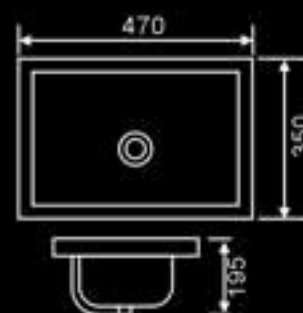

**DB-242**  
Size: 510x420x150mm

**DB-A169**  
Size: 435x435x170mm

**DB-238**  
Size: 710x450x150mm

**DB-239**  
Size: 600x440x165mm

**DB-A008**  
Size: 500x500x190mm

**DB-A094**  
Size: 550x440x190mm

## Undermount Sink

**DB-500**  
Size: 500x460x170 mm

**DB-550**  
Size: 550x480x180 mm

**DB-501**  
Size: 470x380x200 mm

**DB-502**  
Size: 420x340x200 mm

**DB-550B**  
Size: 560x480x200 mm  
**DB-550A**  
Size: 510x420x185mm

**DB-570**  
Size: 570x445x200 mm

**DB-540**  
Size: 500x410x200 mm

**DB-504**  
Size: 500x400x200 mm

**DB-540E**  
Size: 530x340x165 mm

**DB-540N**  
Size: 470x350x195 mm  
**DB-540F**  
Size: 510x380x175mm

**DB-540M**  
Size: 450x360x195 mm

**DB-505**  
Size: 560x440x200 mm