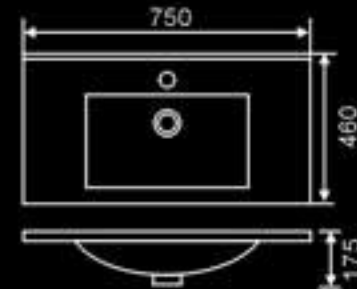

## Vanity Basin

**DB-9060E**  
Size: 600x460x175 mm

**DB-9090E(R)**  
Size: 900x460x175 mm  
**DB-9100E(R)**  
Size: 1000x460x175 mm

**DB-9075E**  
DB-9075E Size: 750x460x175mm  
DB-9070E Size: 700x460x175 mm  
DB-9080E Size: 800x460x175 mm

**DB-9100E**  
Size: 1000x460x175 mm

**DB-9090E**  
Size: 900x460x175 mm

**DB-9120E**  
Size: 1200x460x175 mm

**DB-9090E(L)**  
Size: 900x460x175 mm  
**DB-9100E(L)**  
Size: 1000x460x175 mm

**DB-9120ED**  
Size: 1200x460x180mm

## Vanity Basin

**DB-9060D**  
Size: 600x460x180 mm

**DB-9120D**  
Size: 1200x460x180 mm

**DB-9075D**  
Size: 750x460x180 mm

**DB-9120DD**  
Size: 1200x460x180 mm

**DB-9090D**  
DB-9090D Size: 900x460x180 mm  
DB-9080D Size: 800x460x180 mm

**DB-9081Z**  
Size: 810x395x180mm  
**DB-9101Z**  
Size: 1010x395x180mm

**DB-9061Z**  
Size: 610x395x180mm

**DB-9100D**  
Size: 1000x460x180 mm

**DB-9050**  
Size: 525x450x180 mm

**DB-9048B**  
Size: 410x410x165 mm