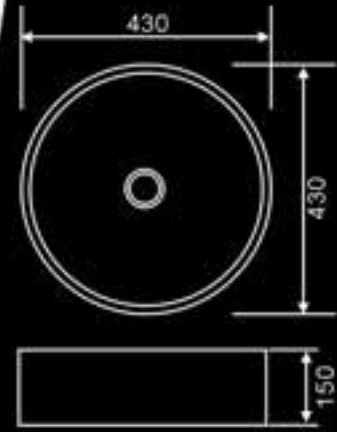

DB-7050
Size: 480x370x130 mm