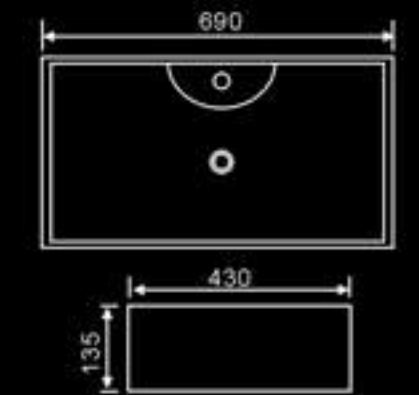

**DB-7034**  
Size: 415x415x130 mm

**DB-7033**  
Size: 510x410x150 mm

**DB-7024**  
Size: 500x500x145 mm

**DB-7025**  
Size: 650x420x180 mm

**DB-7026**  
Size: 460x460x160 mm

**DB-7027A**  
Size: 570x370x200 mm

**DB-7096**  
Size: 760x500x170 mm

**DB-7128**  
Size: 430x440x150 mm

**DB-7063**  
Size: 460x460x150 mm

**DB-7067A**  
Size: 460x460x120 mm

**DB-7240**  
Size: 590x390x160 mm

**DB-7246**  
Size: 590x400x190 mm

# Bathroom Sink

**DB-7251**  
Size: 560x400x185 mm

**DB-7138**  
Size: 410x340x155 mm

**DB-7219**  
Size: 500x500x180 mm

**DB-7221**  
Size: 470x360x130 mm

**DB-7151**  
Size: 505x365x140 mm

**DB-7188**  
Size: 465x415x160 mm

**DB-7235**  
Size: 645x390x130 mm

**DB-7235B**  
Size: 690x430x135 mm

**DB-7211**  
Size: 585x430x170 mm

**DB-7218**  
Size: 460x350x150 mm

**DB-7237**  
Size: 460x460x130 mm

**DB-7238**  
Size: 460x320x160 mm