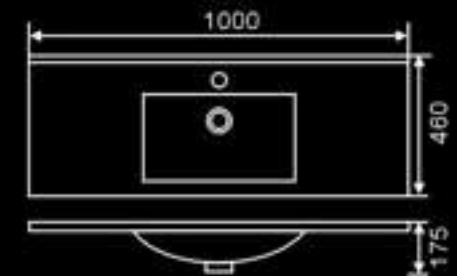

## Vanity Basin

**DB-9060E**  
Size: 600x460x175 mm

**DB-9090E(R)**  
Size: 900x460x175 mm  
**DB-9100E(R)**  
Size: 1000x460x175 mm

**DB-9075E**  
DB-9075E Size: 750x460x175mm  
DB-9070E Size: 700x460x175 mm  
DB-9080E Size: 800x460x175 mm

**DB-9100E**  
Size: 1000x460x175 mm

**DB-9090E**  
Size: 900x460x175 mm

**DB-9120E**  
Size: 1200x460x175 mm

**DB-9090E(L)**  
Size: 900x460x175 mm  
**DB-9100E(L)**  
Size: 1000x460x175 mm

**DB-9120ED**  
Size: 1200x460x180mm

## Vanity Basin

**DB-9060D**  
Size: 600x460x180 mm

**DB-9120D**  
Size: 1200x460x180 mm

**DB-9075D**  
Size: 750x460x180 mm

**DB-9120DD**  
Size: 1200x460x180 mm

**DB-9090D**  
DB-9090D Size: 900x460x180 mm  
DB-9080D Size: 800x460x180 mm

**DB-9081Z**  
Size: 810x395x180mm  
**DB-9101Z**  
Size: 1010x395x180mm

**DB-9061Z**  
Size: 610x395x180mm

**DB-9100D**  
Size: 1000x460x180 mm

**DB-9050**  
Size: 525x450x180 mm

**DB-9048B**  
Size: 410x410x165 mm