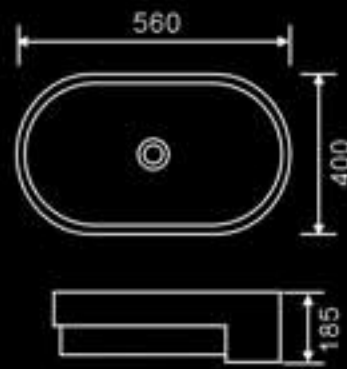

DB-7138
Size: 410x340x155 mm