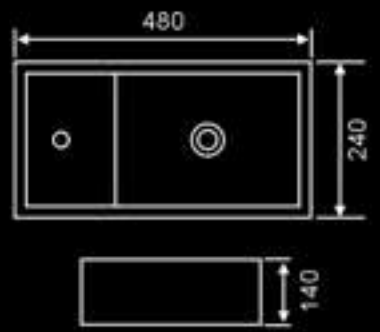

**DB-7096**  
Size: 760x500x170 mm

**DB-7128**  
Size: 430x440x150 mm

**DB-7063**  
Size: 460x460x150 mm

**DB-7067A**  
Size: 460x460x120 mm

**DB-7240**  
Size: 590x390x160 mm

**DB-7246**  
Size: 590x400x190 mm

**DB-7235**  
Size: 645x390x130 mm

**DB-7235B**  
Size: 690x430x135 mm

**DB-7211**  
Size: 585x430x170 mm

**DB-7218**  
Size: 460x350x150 mm

**DB-7237**  
Size: 460x460x130 mm

**DB-7238**  
Size: 460x320x160 mm

## Bathroom Sink

**DB-7291**  
Size: 470x370x125 mm

**DB-7270**  
Size: 580x460x180 mm

**DB-8050C**  
Size: 400x450x150 mm

**DB-9048A**  
Size: 480x240x140 mm

**DB-7295A**  
Size: 540x440x160 mm

**DB-7295B**  
Size: 590x450x150 mm

**DB-B110**  
Size: 475x430x135 mm

**DB-A146**  
Size: 450x250x120mm

**DB-8050A**  
Size: 510x500x165 mm

**DB-8050B**  
Size: 520x430x160 mm

**DB-A170**  
Size: 670x440x145mm

**DB-A162**  
Size: 435x435x120mm