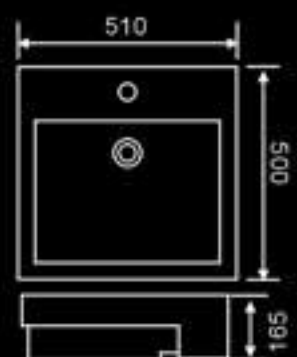

**DB-7235**  
Size: 645x390x130 mm

**DB-7235B**  
Size: 690x430x135 mm

**DB-7211**  
Size: 585x430x170 mm

**DB-7218**  
Size: 460x350x150 mm

**DB-7237**  
Size: 460x460x130 mm

**DB-7238**  
Size: 460x320x160 mm

## Bathroom Sink

**DB-7291**  
Size: 470x370x125 mm

**DB-7270**  
Size: 580x460x180 mm

**DB-8050C**  
Size: 400x450x150 mm

**DB-9048A**  
Size: 480x240x140 mm

**DB-7295A**  
Size: 540x440x160 mm

**DB-7295B**  
Size: 590x450x150 mm

**DB-B110**  
Size: 475x430x135 mm

**DB-A146**  
Size: 450x250x120mm

**DB-8050A**  
Size: 510x500x165 mm

**DB-8050B**  
Size: 520x430x160 mm

**DB-A170**  
Size: 670x440x145mm

**DB-A162**  
Size: 435x435x120mm

**DB-242**  
Size: 510x420x150mm

**DB-A169**  
Size: 435x435x170mm

**DB-238**  
Size: 710x450x150mm

**DB-239**  
Size: 600x440x165mm

**DB-A008**  
Size: 500x500x190mm

**DB-A094**  
Size: 550x440x190mm