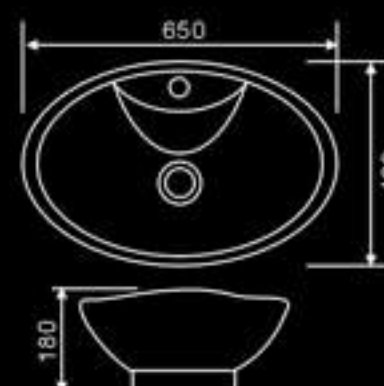

Size: 460x460x140 mm

**DB-8075C**

DB-8075C Size: 750x500x200 mm  
DB-8060C Size: 600x500x200 mm  
DB-8090C Size: 900x500x200 mm  
DB-8100C Size: 1000x500x200 mm

**DB-70B**

DB-70B Size: 700x540x180mm  
DB-60B Size: 610x520x180 mm  
DB-80B Size: 800x540x180 mm

**DB-7003B**  
Size: 430x430x160 mm

**DB-7005A**  
Size: 570x450x160 mm

**DB-852**  
Size: 560x345x150 mm

**DB-5007**  
Size: 740x405x190 mm

**DB-7005C**  
Size: 800x460x170 mm

**DB-7007**  
Size: 610x470x180 mm

## Bathroom Sink

**DB-7008A**  
Size: 400X400X145 mm

**DB-7010**  
Size: 440x440x170 mm

**DB-7029**  
Size: 460x460x160 mm

**DB-7029AB**  
Size: 460x460x150 mm

**DB-7013A**  
Size: 420x420x180 mm

**DB-7017**  
Size: 480x420x190 mm

**DB-7034**  
Size: 415x415x130 mm

**DB-7033**  
Size: 510x410x150 mm

**DB-7024**  
Size: 500x500x145 mm

**DB-7025**  
Size: 650x420x180 mm

**DB-7026**  
Size: 460x460x160 mm

**DB-7027A**  
Size: 570x370x200 mm