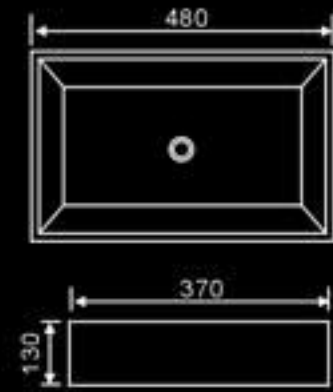

DB-7078A
Size: 405x405x140 mm