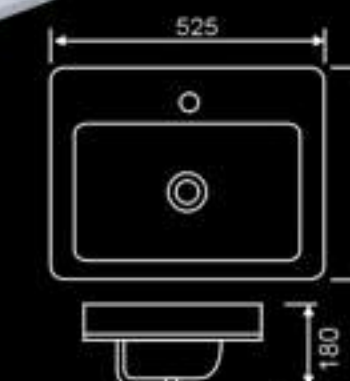

**DB-9100E**  
Size: 1000x460x175 mm

**DB-9090E**  
Size: 900x460x175 mm

**DB-9120E**  
Size: 1200x460x175 mm

**DB-9090E(L)**  
Size: 900x460x175 mm  
**DB-9100E(L)**  
Size: 1000x460x175 mm

**DB-9120ED**  
Size: 1200x460x180mm

## Vanity Basin

**DB-9060D**  
Size: 600x460x180 mm

**DB-9120D**  
Size: 1200x460x180 mm

**DB-9075D**  
Size: 750x460x180 mm

**DB-9120DD**  
Size: 1200x460x180 mm

**DB-9090D**  
DB-9090D Size: 900x460x180 mm  
DB-9080D Size: 800x460x180 mm

**DB-9081Z**  
Size: 810x395x180mm  
**DB-9101Z**  
Size: 1010x395x180mm

**DB-9061Z**  
Size: 610x395x180mm

**DB-9100D**  
Size: 1000x460x180 mm

**DB-9050**  
Size: 525x450x180 mm

**DB-9048B**  
Size: 410x410x165 mm

### DB-9085DC

DB-9085DC Size: 850x460x180mm  
 DB-9060DC Size: 600x460x180mm  
 DB-9045DC Size: 450x350x130mm