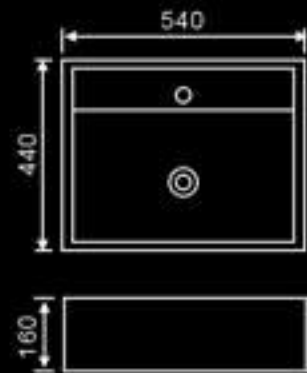

**DB-7096**  
Size: 760x500x170 mm

**DB-7128**  
Size: 430x440x150 mm

**DB-7063**  
Size: 460x460x150 mm

**DB-7067A**  
Size: 460x460x120 mm

**DB-7240**  
Size: 590x390x160 mm

**DB-7246**  
Size: 590x400x190 mm

**DB-7235**  
Size: 645x390x130 mm

**DB-7235B**  
Size: 690x430x135 mm

**DB-7211**  
Size: 585x430x170 mm

**DB-7218**  
Size: 460x350x150 mm

**DB-7237**  
Size: 460x460x130 mm

**DB-7238**  
Size: 460x320x160 mm

## Bathroom Sink

**DB-7291**  
Size: 470x370x125 mm

**DB-7270**  
Size: 580x460x180 mm

**DB-8050C**  
Size: 400x450x150 mm

**DB-9048A**  
Size: 480x240x140 mm

**DB-7295A**  
Size: 540x440x160 mm

**DB-7295B**  
Size: 590x450x150 mm

**DB-B110**  
Size: 475x430x135 mm

**DB-A146**  
Size: 450x250x120mm

**DB-8050A**  
Size: 510x500x165 mm

**DB-8050B**  
Size: 520x430x160 mm

**DB-A170**  
Size: 670x440x145mm

**DB-A162**  
Size: 435x435x120mm