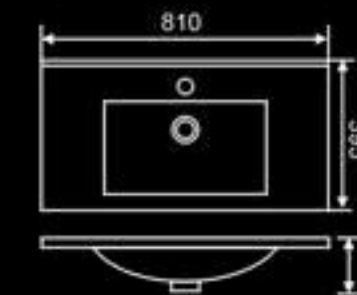

## Vanity Basin

**DB-9060E**  
Size: 600x460x175 mm

**DB-9090E(R)**  
Size: 900x460x175 mm  
**DB-9100E(R)**  
Size: 1000x460x175 mm

**DB-9075E**  
DB-9075E Size: 750x460x175mm  
DB-9070E Size: 700x460x175 mm  
DB-9080E Size: 800x460x175 mm

**DB-9100E**  
Size: 1000x460x175 mm

**DB-9090E**  
Size: 900x460x175 mm

**DB-9120E**  
Size: 1200x460x175 mm

**DB-9090E(L)**  
Size: 900x460x175 mm  
**DB-9100E(L)**  
Size: 1000x460x175 mm

**DB-9120ED**  
Size: 1200x460x180mm

## Vanity Basin

**DB-9060D**  
Size: 600x460x180 mm

**DB-9120D**  
Size: 1200x460x180 mm

**DB-9075D**  
Size: 750x460x180 mm

**DB-9120DD**  
Size: 1200x460x180 mm

**DB-9090D**  
DB-9090D Size: 900x460x180 mm  
DB-9080D Size: 800x460x180 mm

**DB-9081Z**  
Size: 810x395x180mm  
**DB-9101Z**  
Size: 1010x395x180mm

**DB-9061Z**  
Size: 610x395x180mm

**DB-9100D**  
Size: 1000x460x180 mm

**DB-9050**  
Size: 525x450x180 mm

**DB-9048B**  
Size: 410x410x165 mm