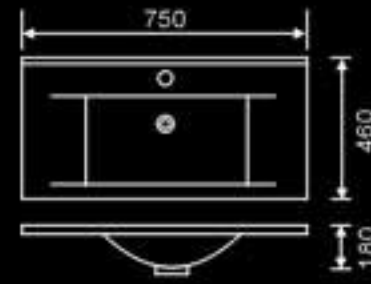

## Vanity Basin

**DB-9060E**  
Size: 600x460x175 mm

**DB-9090E(R)**  
Size: 900x460x175 mm  
**DB-9100E(R)**  
Size: 1000x460x175 mm

**DB-9075E**  
DB-9075E Size: 750x460x175mm  
DB-9070E Size: 700x460x175 mm  
DB-9080E Size: 800x460x175 mm

**DB-9100E**  
Size: 1000x460x175 mm

**DB-9090E**  
Size: 900x460x175 mm

**DB-9120E**  
Size: 1200x460x175 mm

**DB-9090E(L)**  
Size: 900x460x175 mm  
**DB-9100E(L)**  
Size: 1000x460x175 mm

**DB-9120ED**  
Size: 1200x460x180mm

## Vanity Basin

**DB-9060D**  
Size: 600x460x180 mm

**DB-9120D**  
Size: 1200x460x180 mm

**DB-9075D**  
Size: 750x460x180 mm

**DB-9120DD**  
Size: 1200x460x180 mm

**DB-9090D**  
DB-9090D Size: 900x460x180 mm  
DB-9080D Size: 800x460x180 mm

**DB-9081Z**  
Size: 810x395x180mm  
**DB-9101Z**  
Size: 1010x395x180mm

**DB-9061Z**  
Size: 610x395x180mm

**DB-9100D**  
Size: 1000x460x180 mm

**DB-9050**  
Size: 525x450x180 mm

**DB-9048B**  
Size: 410x410x165 mm