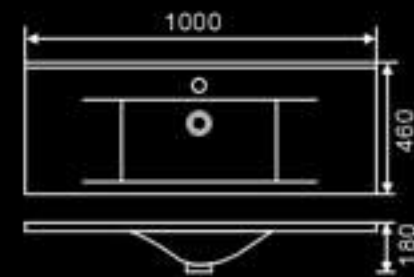

## Vanity Basin

**DB-9060E**  
Size: 600x460x175 mm

**DB-9090E(R)**  
Size: 900x460x175 mm  
**DB-9100E(R)**  
Size: 1000x460x175 mm

**DB-9075E**  
DB-9075E Size: 750x460x175mm  
DB-9070E Size: 700x460x175 mm  
DB-9080E Size: 800x460x175 mm

**DB-9100E**  
Size: 1000x460x175 mm

**DB-9090E**  
Size: 900x460x175 mm

**DB-9120E**  
Size: 1200x460x175 mm

**DB-9090E(L)**  
Size: 900x460x175 mm  
**DB-9100E(L)**  
Size: 1000x460x175 mm

**DB-9120ED**  
Size: 1200x460x180mm

## Vanity Basin

**DB-9060D**  
Size: 600x460x180 mm

**DB-9120D**  
Size: 1200x460x180 mm

**DB-9075D**  
Size: 750x460x180 mm

**DB-9120DD**  
Size: 1200x460x180 mm

**DB-9090D**  
DB-9090D Size: 900x460x180 mm  
DB-9080D Size: 800x460x180 mm

**DB-9081Z**  
Size: 810x395x180mm  
**DB-9101Z**  
Size: 1010x395x180mm

**DB-9061Z**  
Size: 610x395x180mm

**DB-9100D**  
Size: 1000x460x180 mm

**DB-9050**  
Size: 525x450x180 mm

**DB-9048B**  
Size: 410x410x165 mm