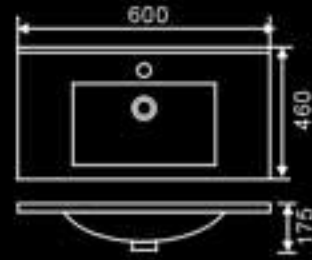

## Vanity Basin

**DB-9060E**  
Size: 600x460x175 mm

**DB-9090E(R)**  
Size: 900x460x175 mm  
**DB-9100E(R)**  
Size: 1000x460x175 mm

**DB-9075E**  
DB-9075E Size: 750x460x175mm  
DB-9070E Size: 700x460x175 mm  
DB-9080E Size: 800x460x175 mm

**DB-9100E**  
Size: 1000x460x175 mm

**DB-9090E**  
Size: 900x460x175 mm

**DB-9120E**  
Size: 1200x460x175 mm

**DB-9090E(L)**  
Size: 900x460x175 mm  
**DB-9100E(L)**  
Size: 1000x460x175 mm

**DB-9120ED**  
Size: 1200x460x180mm

**DB-9081Z**  
Size: 810x395x180mm  
**DB-9101Z**  
Size: 1010x395x180mm

**DB-9061Z**  
Size: 610x395x180mm

**DB-9100D**  
Size: 1000x460x180 mm

**DB-9050**  
Size: 525x450x180 mm

**DB-9048B**  
Size: 410x410x165 mm