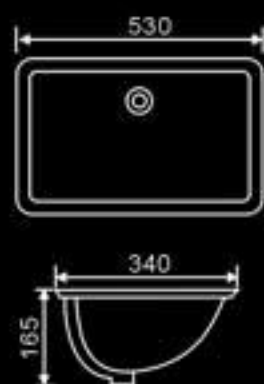

**DB-242**  
Size: 510x420x150mm

**DB-A169**  
Size: 435x435x170mm

**DB-238**  
Size: 710x450x150mm

**DB-239**  
Size: 600x440x165mm

**DB-A008**  
Size: 500x500x190mm

**DB-A094**  
Size: 550x440x190mm

## Undermount Sink

**DB-500**  
Size: 500x460x170 mm

**DB-550**  
Size: 550x480x180 mm

**DB-501**  
Size: 470x380x200 mm

**DB-502**  
Size: 420x340x200 mm

**DB-550B**  
Size: 560x480x200 mm  
**DB-550A**  
Size: 510x420x185mm

**DB-570**  
Size: 570x445x200 mm

**DB-540**  
Size: 500x410x200 mm

**DB-504**  
Size: 500x400x200 mm

**DB-540E**  
Size: 530x340x165 mm

**DB-540N**  
Size: 470x350x195 mm  
**DB-540F**  
Size: 510x380x175mm

**DB-540M**  
Size: 450x360x195 mm

**DB-505**  
Size: 560x440x200 mm