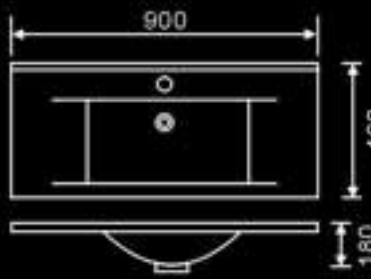

## Vanity Basin

**DB-9060E**  
Size: 600x460x175 mm

**DB-9090E(R)**  
Size: 900x460x175 mm  
**DB-9100E(R)**  
Size: 1000x460x175 mm

**DB-9075E**  
DB-9075E Size: 750x460x175mm  
DB-9070E Size: 700x460x175 mm  
DB-9080E Size: 800x460x175 mm

**DB-9100E**  
Size: 1000x460x175 mm

**DB-9090E**  
Size: 900x460x175 mm

**DB-9120E**  
Size: 1200x460x175 mm

**DB-9090E(L)**  
Size: 900x460x175 mm  
**DB-9100E(L)**  
Size: 1000x460x175 mm

**DB-9120ED**  
Size: 1200x460x180mm

## Vanity Basin

**DB-9060D**  
Size: 600x460x180 mm

**DB-9120D**  
Size: 1200x460x180 mm

**DB-9075D**  
Size: 750x460x180 mm

**DB-9120DD**  
Size: 1200x460x180 mm

**DB-9090D**  
DB-9090D Size: 900x460x180 mm  
DB-9080D Size: 800x460x180 mm

**DB-9081Z**  
Size: 810x395x180mm  
**DB-9101Z**  
Size: 1010x395x180mm

**DB-9061Z**  
Size: 610x395x180mm

**DB-9100D**  
Size: 1000x460x180 mm

**DB-9050**  
Size: 525x450x180 mm

**DB-9048B**  
Size: 410x410x165 mm