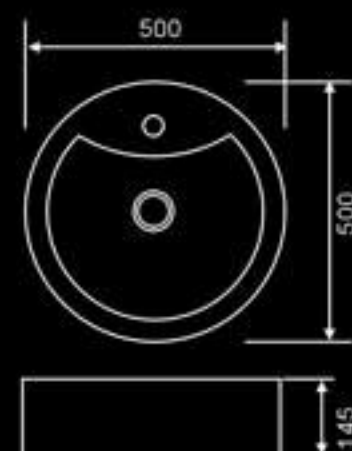

Size: 460x460x140 mm

**DB-8075C**

DB-8075C Size: 750x500x200 mm  
DB-8060C Size: 600x500x200 mm  
DB-8090C Size: 900x500x200 mm  
DB-8100C Size: 1000x500x200 mm

**DB-70B**

DB-70B Size: 700x540x180mm  
DB-60B Size: 610x520x180 mm  
DB-80B Size: 800x540x180 mm

**DB-7003B**  
Size: 430x430x160 mm

**DB-7005A**  
Size: 570x450x160 mm

**DB-852**  
Size: 560x345x150 mm

**DB-5007**  
Size: 740x405x190 mm

**DB-7005C**  
Size: 800x460x170 mm

**DB-7007**  
Size: 610x470x180 mm

## Bathroom Sink

**DB-7008A**  
Size: 400X400X145 mm

**DB-7010**  
Size: 440x440x170 mm

**DB-7029**  
Size: 460x460x160 mm

**DB-7029AB**  
Size: 460x460x150 mm

**DB-7013A**  
Size: 420x420x180 mm

**DB-7017**  
Size: 480x420x190 mm

**DB-7034**  
Size: 415x415x130 mm

**DB-7033**  
Size: 510x410x150 mm

**DB-7024**  
Size: 500x500x145 mm

**DB-7025**  
Size: 650x420x180 mm

**DB-7026**  
Size: 460x460x160 mm

**DB-7027A**  
Size: 570x370x200 mm