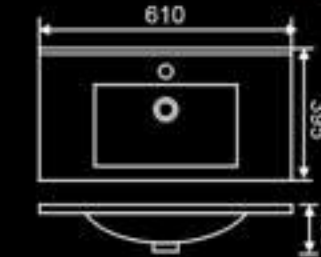

## Vanity Basin

**DB-9060E**  
Size: 600x460x175 mm

**DB-9090E(R)**  
Size: 900x460x175 mm  
**DB-9100E(R)**  
Size: 1000x460x175 mm

**DB-9075E**  
DB-9075E Size: 750x460x175mm  
DB-9070E Size: 700x460x175 mm  
DB-9080E Size: 800x460x175 mm

**DB-9100E**  
Size: 1000x460x175 mm

**DB-9090E**  
Size: 900x460x175 mm

**DB-9120E**  
Size: 1200x460x175 mm

**DB-9090E(L)**  
Size: 900x460x175 mm  
**DB-9100E(L)**  
Size: 1000x460x175 mm

**DB-9120ED**  
Size: 1200x460x180mm

## Vanity Basin

**DB-9060D**  
Size: 600x460x180 mm

**DB-9120D**  
Size: 1200x460x180 mm

**DB-9075D**  
Size: 750x460x180 mm

**DB-9120DD**  
Size: 1200x460x180 mm

**DB-9090D**  
DB-9090D Size: 900x460x180 mm  
DB-9080D Size: 800x460x180 mm

**DB-9081Z**  
Size: 810x395x180mm  
**DB-9101Z**  
Size: 1010x395x180mm

**DB-9061Z**  
Size: 610x395x180mm

**DB-9100D**  
Size: 1000x460x180 mm

**DB-9050**  
Size: 525x450x180 mm

**DB-9048B**  
Size: 410x410x165 mm