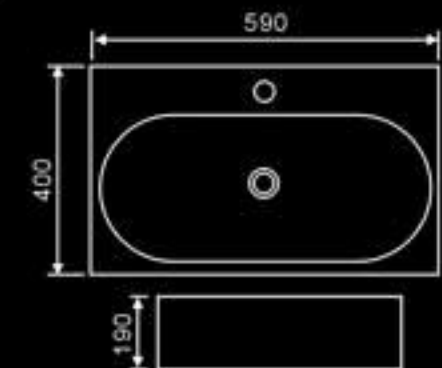

**DB-7034**  
Size: 415x415x130 mm

**DB-7033**  
Size: 510x410x150 mm

**DB-7024**  
Size: 500x500x145 mm

**DB-7025**  
Size: 650x420x180 mm

**DB-7026**  
Size: 460x460x160 mm

**DB-7027A**  
Size: 570x370x200 mm

## Bathroom Sink

**DB-7044**  
Size: 430x430x150 mm

**DB-7050**  
Size: 480x370x130 mm

**DB-7078A**  
Size: 405x405x140 mm

**DB-7075A**  
Size: 430x450x130 mm

**DB-7057**  
Size: 765x460x165 mm

**DB-7061**  
Size: 280x280x100 mm

**DB-7096**  
Size: 760x500x170 mm

**DB-7128**  
Size: 430x440x150 mm

**DB-7063**  
Size: 460x460x150 mm

**DB-7067A**  
Size: 460x460x120 mm

**DB-7240**  
Size: 590x390x160 mm

**DB-7246**  
Size: 590x400x190 mm

**DB-7235**  
Size: 645x390x130 mm

**DB-7235B**  
Size: 690x430x135 mm

**DB-7211**  
Size: 585x430x170 mm

**DB-7218**  
Size: 460x350x150 mm

**DB-7237**  
Size: 460x460x130 mm

**DB-7238**  
Size: 460x320x160 mm