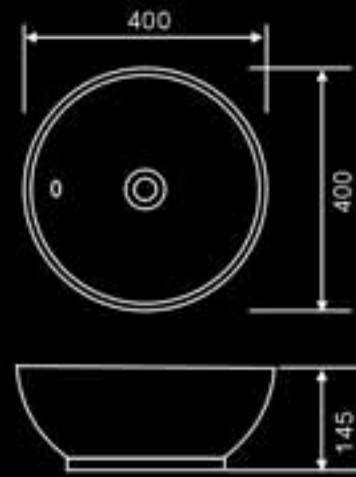

## Bathroom Sink

**DB-229**  
Size: 600x440x150 mm

**DB-230**  
Size: 560x410x150 mm

**DB-7020**  
Size: 420x420x140 mm

**DB-7003A**  
Size: 435x435x150 mm

**DB-233**  
Size: 650x475x190 mm

**DB-842**  
Size: 560x360x145 mm

**DB-7003B**  
Size: 430x430x160 mm

**DB-7005A**  
Size: 570x450x160 mm

**DB-852**  
Size: 560x345x150 mm

**DB-5007**  
Size: 740x405x190 mm

**DB-7005C**  
Size: 800x460x170 mm

**DB-7007**  
Size: 610x470x180 mm

## Bathroom Sink

**DB-7008A**  
Size: 400X400X145 mm

**DB-7010**  
Size: 440x440x170 mm

**DB-7029**  
Size: 460x460x160 mm

**DB-7029AB**  
Size: 460x460x150 mm

**DB-7013A**  
Size: 420x420x180 mm

**DB-7017**  
Size: 480x420x190 mm

**DB-7034**  
Size: 415x415x130 mm

**DB-7033**  
Size: 510x410x150 mm

**DB-7024**  
Size: 500x500x145 mm

**DB-7025**  
Size: 650x420x180 mm

**DB-7026**  
Size: 460x460x160 mm

**DB-7027A**  
Size: 570x370x200 mm