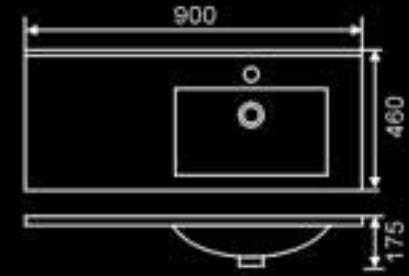

## Vanity Basin

**DB-9060E**  
Size: 600x460x175 mm

**DB-9090E(R)**  
Size: 900x460x175 mm  
**DB-9100E(R)**  
Size: 1000x460x175 mm

**DB-9075E**  
DB-9075E Size: 750x460x175mm  
DB-9070E Size: 700x460x175 mm  
DB-9080E Size: 800x460x175 mm

**DB-9100E**  
Size: 1000x460x175 mm

**DB-9090E**  
Size: 900x460x175 mm

**DB-9120E**  
Size: 1200x460x175 mm

**DB-9090E(L)**  
Size: 900x460x175 mm  
**DB-9100E(L)**  
Size: 1000x460x175 mm

**DB-9120ED**  
Size: 1200x460x180mm

**DB-9081Z**  
Size: 810x395x180mm  
**DB-9101Z**  
Size: 1010x395x180mm

**DB-9061Z**  
Size: 610x395x180mm

**DB-9100D**  
Size: 1000x460x180 mm

**DB-9050**  
Size: 525x450x180 mm

**DB-9048B**  
Size: 410x410x165 mm