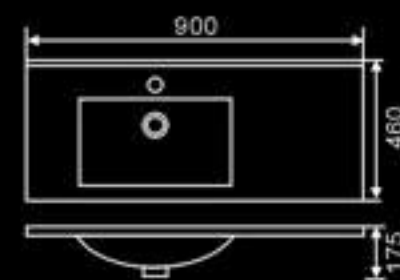

## Vanity Basin

**DB-9060E**  
Size: 600x460x175 mm

**DB-9090E(R)**  
Size: 900x460x175 mm  
**DB-9100E(R)**  
Size: 1000x460x175 mm

**DB-9075E**  
DB-9075E Size: 750x460x175mm  
DB-9070E Size: 700x460x175 mm  
DB-9080E Size: 800x460x175 mm

**DB-9100E**  
Size: 1000x460x175 mm

**DB-9090E**  
Size: 900x460x175 mm

**DB-9120E**  
Size: 1200x460x175 mm

**DB-9090E(L)**  
Size: 900x460x175 mm  
**DB-9100E(L)**  
Size: 1000x460x175 mm

**DB-9120ED**  
Size: 1200x460x180mm

## Vanity Basin

**DB-9060D**  
Size: 600x460x180 mm

**DB-9120D**  
Size: 1200x460x180 mm

**DB-9075D**  
Size: 750x460x180 mm

**DB-9120DD**  
Size: 1200x460x180 mm

**DB-9090D**  
DB-9090D Size: 900x460x180 mm  
DB-9080D Size: 800x460x180 mm

**DB-9081Z**  
Size: 810x395x180mm  
**DB-9101Z**  
Size: 1010x395x180mm

**DB-9061Z**  
Size: 610x395x180mm

**DB-9100D**  
Size: 1000x460x180 mm

**DB-9050**  
Size: 525x450x180 mm

**DB-9048B**  
Size: 410x410x165 mm