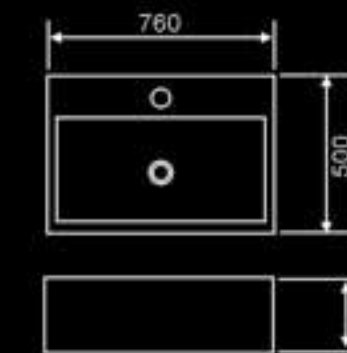

**DB-9100E**  
Size: 1000x460x175 mm

**DB-9090E**  
Size: 900x460x175 mm

**DB-9120E**  
Size: 1200x460x175 mm

**DB-9090E(L)**  
Size: 900x460x175 mm  
**DB-9100E(L)**  
Size: 1000x460x175 mm

**DB-9120ED**  
Size: 1200x460x180mm

**DB-7034**  
Size: 415x415x130 mm

**DB-7033**  
Size: 510x410x150 mm

**DB-7024**  
Size: 500x500x145 mm

**DB-7025**  
Size: 650x420x180 mm

**DB-7026**  
Size: 460x460x160 mm

**DB-7027A**  
Size: 570x370x200 mm

## Bathroom Sink

**DB-7044**  
Size: 430x430x150 mm

**DB-7050**  
Size: 480x370x130 mm

**DB-7078A**  
Size: 405x405x140 mm

**DB-7075A**  
Size: 430x450x130 mm

**DB-7057**  
Size: 765x460x165 mm

**DB-7061**  
Size: 280x280x100 mm

**DB-7096**  
Size: 760x500x170 mm

**DB-7128**  
Size: 430x440x150 mm

**DB-7063**  
Size: 460x460x150 mm

**DB-7067A**  
Size: 460x460x120 mm

**DB-7240**  
Size: 590x390x160 mm

**DB-7246**  
Size: 590x400x190 mm