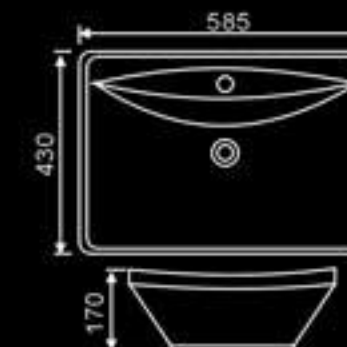

**DB-7034**  
Size: 415x415x130 mm

**DB-7033**  
Size: 510x410x150 mm

**DB-7024**  
Size: 500x500x145 mm

**DB-7025**  
Size: 650x420x180 mm

**DB-7026**  
Size: 460x460x160 mm

**DB-7027A**  
Size: 570x370x200 mm

**DB-7096**  
Size: 760x500x170 mm

**DB-7128**  
Size: 430x440x150 mm

**DB-7063**  
Size: 460x460x150 mm

**DB-7067A**  
Size: 460x460x120 mm

**DB-7240**  
Size: 590x390x160 mm

**DB-7246**  
Size: 590x400x190 mm

# Bathroom Sink

**DB-7251**  
Size: 560x400x185 mm

**DB-7138**  
Size: 410x340x155 mm

**DB-7219**  
Size: 500x500x180 mm

**DB-7221**  
Size: 470x360x130 mm

**DB-7151**  
Size: 505x365x140 mm

**DB-7188**  
Size: 465x415x160 mm

**DB-7235**  
Size: 645x390x130 mm

**DB-7235B**  
Size: 690x430x135 mm

**DB-7211**  
Size: 585x430x170 mm

**DB-7218**  
Size: 460x350x150 mm

**DB-7237**  
Size: 460x460x130 mm

**DB-7238**  
Size: 460x320x160 mm