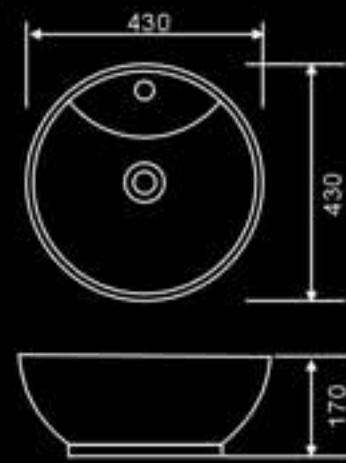

## Bathroom Sink

**DB-229**  
Size: 600x440x150 mm

**DB-230**  
Size: 560x410x150 mm

**DB-7020**  
Size: 420x420x140 mm

**DB-7003A**  
Size: 435x435x150 mm

**DB-233**  
Size: 650x475x190 mm

**DB-842**  
Size: 560x360x145 mm

**DB-7003B**  
Size: 430x430x160 mm

**DB-7005A**  
Size: 570x450x160 mm

**DB-852**  
Size: 560x345x150 mm

**DB-5007**  
Size: 740x405x190 mm

**DB-7005C**  
Size: 800x460x170 mm

**DB-7007**  
Size: 610x470x180 mm

## Bathroom Sink

**DB-7008A**  
Size: 400X400X145 mm

**DB-7010**  
Size: 440x440x170 mm

**DB-7029**  
Size: 460x460x160 mm

**DB-7029AB**  
Size: 460x460x150 mm

**DB-7013A**  
Size: 420x420x180 mm

**DB-7017**  
Size: 480x420x190 mm

**DB-7034**  
Size: 415x415x130 mm

**DB-7033**  
Size: 510x410x150 mm

**DB-7024**  
Size: 500x500x145 mm

**DB-7025**  
Size: 650x420x180 mm

**DB-7026**  
Size: 460x460x160 mm

**DB-7027A**  
Size: 570x370x200 mm