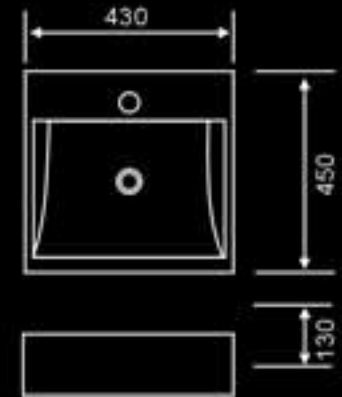

**DB-7003B**  
Size: 430x430x160 mm

**DB-7005A**  
Size: 570x450x160 mm

**DB-852**  
Size: 560x345x150 mm

**DB-5007**  
Size: 740x405x190 mm

**DB-7005C**  
Size: 800x460x170 mm

**DB-7007**  
Size: 610x470x180 mm

**DB-7034**  
Size: 415x415x130 mm

**DB-7033**  
Size: 510x410x150 mm

**DB-7024**  
Size: 500x500x145 mm

**DB-7025**  
Size: 650x420x180 mm

**DB-7026**  
Size: 460x460x160 mm

**DB-7027A**  
Size: 570x370x200 mm

## Bathroom Sink

**DB-7044**  
Size: 430x430x150 mm

**DB-7050**  
Size: 480x370x130 mm

**DB-7078A**  
Size: 405x405x140 mm

**DB-7075A**  
Size: 430x450x130 mm

**DB-7057**  
Size: 765x460x165 mm

**DB-7061**  
Size: 280x280x100 mm

**DB-7096**  
Size: 760x500x170 mm

**DB-7128**  
Size: 430x440x150 mm

**DB-7063**  
Size: 460x460x150 mm

**DB-7067A**  
Size: 460x460x120 mm

**DB-7240**  
Size: 590x390x160 mm

**DB-7246**  
Size: 590x400x190 mm