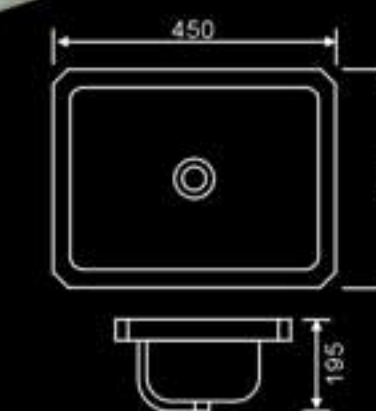

**DB-242**  
Size: 510x420x150mm

**DB-A169**  
Size: 435x435x170mm

**DB-238**  
Size: 710x450x150mm

**DB-239**  
Size: 600x440x165mm

**DB-A008**  
Size: 500x500x190mm

**DB-A094**  
Size: 550x440x190mm

## Undermount Sink

**DB-500**  
Size: 500x460x170 mm

**DB-550**  
Size: 550x480x180 mm

**DB-501**  
Size: 470x380x200 mm

**DB-502**  
Size: 420x340x200 mm

**DB-550B**  
Size: 560x480x200 mm  
**DB-550A**  
Size: 510x420x185mm

**DB-570**  
Size: 570x445x200 mm

**DB-540**  
Size: 500x410x200 mm

**DB-504**  
Size: 500x400x200 mm

**DB-540E**  
Size: 530x340x165 mm

**DB-540N**  
Size: 470x350x195 mm  
**DB-540F**  
Size: 510x380x175mm

**DB-540M**  
Size: 450x360x195 mm

**DB-505**  
Size: 560x440x200 mm