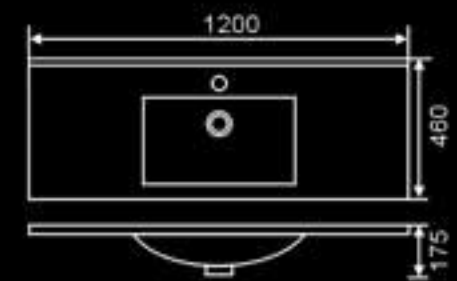

## Vanity Basin

**DB-9060E**  
Size: 600x460x175 mm

**DB-9090E(R)**  
Size: 900x460x175 mm  
**DB-9100E(R)**  
Size: 1000x460x175 mm

**DB-9075E**  
DB-9075E Size: 750x460x175mm  
DB-9070E Size: 700x460x175 mm  
DB-9080E Size: 800x460x175 mm

**DB-9100E**  
Size: 1000x460x175 mm

**DB-9090E**  
Size: 900x460x175 mm

**DB-9120E**  
Size: 1200x460x175 mm

**DB-9090E(L)**  
Size: 900x460x175 mm  
**DB-9100E(L)**  
Size: 1000x460x175 mm

**DB-9120ED**  
Size: 1200x460x180mm

## Vanity Basin

**DB-9060D**  
Size: 600x460x180 mm

**DB-9120D**  
Size: 1200x460x180 mm

**DB-9075D**  
Size: 750x460x180 mm

**DB-9120DD**  
Size: 1200x460x180 mm

**DB-9090D**  
DB-9090D Size: 900x460x180 mm  
DB-9080D Size: 800x460x180 mm

**DB-9081Z**  
Size: 810x395x180mm  
**DB-9101Z**  
Size: 1010x395x180mm

**DB-9061Z**  
Size: 610x395x180mm

**DB-9100D**  
Size: 1000x460x180 mm

**DB-9050**  
Size: 525x450x180 mm

**DB-9048B**  
Size: 410x410x165 mm