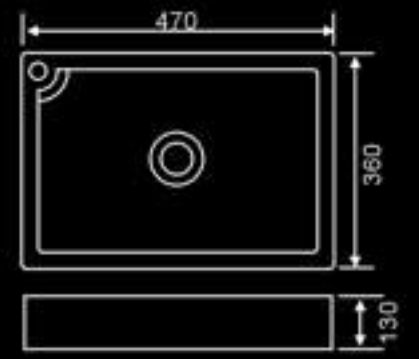

**DB-7034**  
Size: 415x415x130 mm

**DB-7033**  
Size: 510x410x150 mm

**DB-7024**  
Size: 500x500x145 mm

**DB-7025**  
Size: 650x420x180 mm

**DB-7026**  
Size: 460x460x160 mm

**DB-7027A**  
Size: 570x370x200 mm

**DB-7096**  
Size: 760x500x170 mm

**DB-7128**  
Size: 430x440x150 mm

**DB-7063**  
Size: 460x460x150 mm

**DB-7067A**  
Size: 460x460x120 mm

**DB-7240**  
Size: 590x390x160 mm

**DB-7246**  
Size: 590x400x190 mm

# Bathroom Sink

**DB-7251**  
Size: 560x400x185 mm

**DB-7138**  
Size: 410x340x155 mm

**DB-7219**  
Size: 500x500x180 mm

**DB-7221**  
Size: 470x360x130 mm

**DB-7151**  
Size: 505x365x140 mm

**DB-7188**  
Size: 465x415x160 mm

**DB-7235**  
Size: 645x390x130 mm

**DB-7235B**  
Size: 690x430x135 mm

**DB-7211**  
Size: 585x430x170 mm

**DB-7218**  
Size: 460x350x150 mm

**DB-7237**  
Size: 460x460x130 mm

**DB-7238**  
Size: 460x320x160 mm