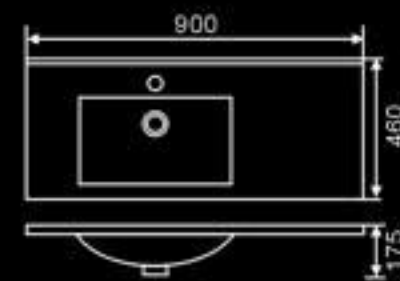

## Vanity Basin

**DB-9060E**  
Size: 600x460x175 mm

**DB-9090E(R)**  
Size: 900x460x175 mm  
**DB-9100E(R)**  
Size: 1000x460x175 mm

**DB-9075E**  
DB-9075E Size: 750x460x175mm  
DB-9070E Size: 700x460x175 mm  
DB-9080E Size: 800x460x175 mm

**DB-9100E**  
Size: 1000x460x175 mm

**DB-9090E**  
Size: 900x460x175 mm

**DB-9120E**  
Size: 1200x460x175 mm

**DB-9090E(L)**  
Size: 900x460x175 mm  
**DB-9100E(L)**  
Size: 1000x460x175 mm

**DB-9120ED**  
Size: 1200x460x180mm

## Vanity Basin

**DB-9060D**  
Size: 600x460x180 mm

**DB-9120D**  
Size: 1200x460x180 mm

**DB-9075D**  
Size: 750x460x180 mm

**DB-9120DD**  
Size: 1200x460x180 mm

**DB-9090D**  
DB-9090D Size: 900x460x180 mm  
DB-9080D Size: 800x460x180 mm

**DB-9081Z**  
Size: 810x395x180mm  
**DB-9101Z**  
Size: 1010x395x180mm

**DB-9061Z**  
Size: 610x395x180mm

**DB-9100D**  
Size: 1000x460x180 mm

**DB-9050**  
Size: 525x450x180 mm

**DB-9048B**  
Size: 410x410x165 mm