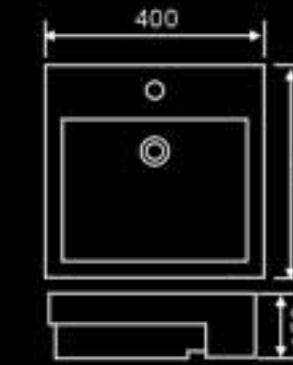

**DB-7096**  
Size: 760x500x170 mm

**DB-7128**  
Size: 430x440x150 mm

**DB-7063**  
Size: 460x460x150 mm

**DB-7067A**  
Size: 460x460x120 mm

**DB-7240**  
Size: 590x390x160 mm

**DB-7246**  
Size: 590x400x190 mm

**DB-7235**  
Size: 645x390x130 mm

**DB-7235B**  
Size: 690x430x135 mm

**DB-7211**  
Size: 585x430x170 mm

**DB-7218**  
Size: 460x350x150 mm

**DB-7237**  
Size: 460x460x130 mm

**DB-7238**  
Size: 460x320x160 mm

## Bathroom Sink

**DB-7291**  
Size: 470x370x125 mm

**DB-7270**  
Size: 580x460x180 mm

**DB-8050C**  
Size: 400x450x150 mm

**DB-9048A**  
Size: 480x240x140 mm

**DB-7295A**  
Size: 540x440x160 mm

**DB-7295B**  
Size: 590x450x150 mm

**DB-B110**  
Size: 475x430x135 mm

**DB-A146**  
Size: 450x250x120mm

**DB-8050A**  
Size: 510x500x165 mm

**DB-8050B**  
Size: 520x430x160 mm

**DB-A170**  
Size: 670x440x145mm

**DB-A162**  
Size: 435x435x120mm