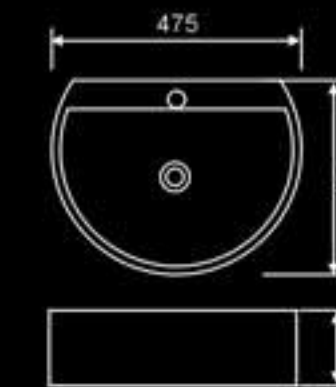

**DB-7096**  
Size: 760x500x170 mm

**DB-7128**  
Size: 430x440x150 mm

**DB-7063**  
Size: 460x460x150 mm

**DB-7067A**  
Size: 460x460x120 mm

**DB-7240**  
Size: 590x390x160 mm

**DB-7246**  
Size: 590x400x190 mm

**DB-7235**  
Size: 645x390x130 mm

**DB-7235B**  
Size: 690x430x135 mm

**DB-7211**  
Size: 585x430x170 mm

**DB-7218**  
Size: 460x350x150 mm

**DB-7237**  
Size: 460x460x130 mm

**DB-7238**  
Size: 460x320x160 mm

## Bathroom Sink

**DB-7291**  
Size: 470x370x125 mm

**DB-7270**  
Size: 580x460x180 mm

**DB-8050C**  
Size: 400x450x150 mm

**DB-9048A**  
Size: 480x240x140 mm

**DB-7295A**  
Size: 540x440x160 mm

**DB-7295B**  
Size: 590x450x150 mm

**DB-B110**  
Size: 475x430x135 mm

**DB-A146**  
Size: 450x250x120mm

**DB-8050A**  
Size: 510x500x165 mm

**DB-8050B**  
Size: 520x430x160 mm

**DB-A170**  
Size: 670x440x145mm

**DB-A162**  
Size: 435x435x120mm