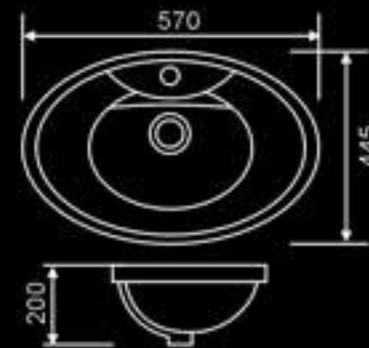

**DB-B110**  
Size: 475x430x135 mm

**DB-A146**  
Size: 450x250x120mm

**DB-8050A**  
Size: 510x500x165 mm

**DB-8050B**  
Size: 520x430x160 mm

**DB-A170**  
Size: 670x440x145mm

**DB-A162**  
Size: 435x435x120mm

**DB-242**  
Size: 510x420x150mm

**DB-A169**  
Size: 435x435x170mm

**DB-238**  
Size: 710x450x150mm

**DB-239**  
Size: 600x440x165mm

**DB-A008**  
Size: 500x500x190mm

**DB-A094**  
Size: 550x440x190mm

## Undermount Sink

**DB-500**  
Size: 500x460x170 mm

**DB-550**  
Size: 550x480x180 mm

**DB-501**  
Size: 470x380x200 mm

**DB-502**  
Size: 420x340x200 mm

**DB-550B**  
Size: 560x480x200 mm  
**DB-550A**  
Size: 510x420x185mm

**DB-570**  
Size: 570x445x200 mm

**DB-540**  
Size: 500x410x200 mm

**DB-504**  
Size: 500x400x200 mm

**DB-540E**  
Size: 530x340x165 mm

**DB-540N**  
Size: 470x350x195 mm  
**DB-540F**  
Size: 510x380x175mm