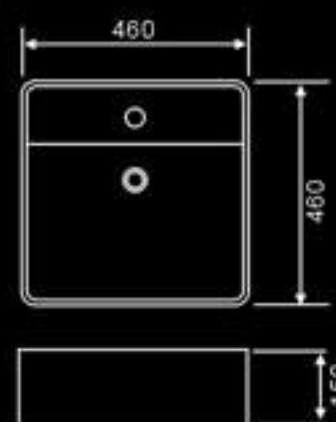

**DB-7003B**  
Size: 430x430x160 mm

**DB-7005A**  
Size: 570x450x160 mm

**DB-852**  
Size: 560x345x150 mm

**DB-5007**  
Size: 740x405x190 mm

**DB-7005C**  
Size: 800x460x170 mm

**DB-7007**  
Size: 610x470x180 mm

**DB-7034**  
Size: 415x415x130 mm

**DB-7033**  
Size: 510x410x150 mm

**DB-7024**  
Size: 500x500x145 mm

**DB-7025**  
Size: 650x420x180 mm

**DB-7026**  
Size: 460x460x160 mm

**DB-7027A**  
Size: 570x370x200 mm

## Bathroom Sink

**DB-7044**  
Size: 430x430x150 mm

**DB-7050**  
Size: 480x370x130 mm

**DB-7078A**  
Size: 405x405x140 mm

**DB-7075A**  
Size: 430x450x130 mm

**DB-7057**  
Size: 765x460x165 mm

**DB-7061**  
Size: 280x280x100 mm

**DB-7096**  
Size: 760x500x170 mm

**DB-7128**  
Size: 430x440x150 mm

**DB-7063**  
Size: 460x460x150 mm

**DB-7067A**  
Size: 460x460x120 mm

**DB-7240**  
Size: 590x390x160 mm

**DB-7246**  
Size: 590x400x190 mm