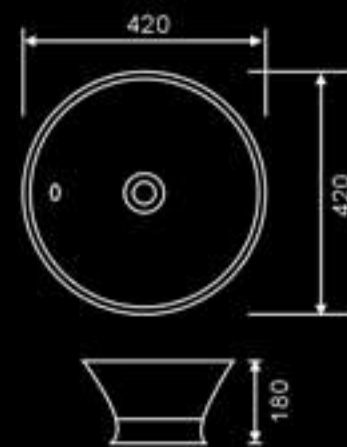

**DB-7003B**  
Size: 430x430x160 mm

**DB-7005A**  
Size: 570x450x160 mm

**DB-852**  
Size: 560x345x150 mm

**DB-5007**  
Size: 740x405x190 mm

**DB-7005C**  
Size: 800x460x170 mm

**DB-7007**  
Size: 610x470x180 mm

## Bathroom Sink

**DB-7008A**  
Size: 400X400X145 mm

**DB-7010**  
Size: 440x440x170 mm

**DB-7029**  
Size: 460x460x160 mm

**DB-7029AB**  
Size: 460x460x150 mm

**DB-7013A**  
Size: 420x420x180 mm

**DB-7017**  
Size: 480x420x190 mm

**DB-7034**  
Size: 415x415x130 mm

**DB-7033**  
Size: 510x410x150 mm

**DB-7024**  
Size: 500x500x145 mm

**DB-7025**  
Size: 650x420x180 mm

**DB-7026**  
Size: 460x460x160 mm

**DB-7027A**  
Size: 570x370x200 mm