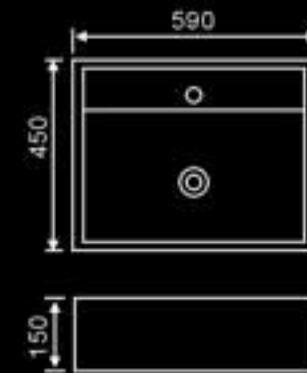

**DB-7096**  
Size: 760x500x170 mm

**DB-7128**  
Size: 430x440x150 mm

**DB-7063**  
Size: 460x460x150 mm

**DB-7067A**  
Size: 460x460x120 mm

**DB-7240**  
Size: 590x390x160 mm

**DB-7246**  
Size: 590x400x190 mm

**DB-7235**  
Size: 645x390x130 mm

**DB-7235B**  
Size: 690x430x135 mm

**DB-7211**  
Size: 585x430x170 mm

**DB-7218**  
Size: 460x350x150 mm

**DB-7237**  
Size: 460x460x130 mm

**DB-7238**  
Size: 460x320x160 mm

## Bathroom Sink

**DB-7291**  
Size: 470x370x125 mm

**DB-7270**  
Size: 580x460x180 mm

**DB-8050C**  
Size: 400x450x150 mm

**DB-9048A**  
Size: 480x240x140 mm

**DB-7295A**  
Size: 540x440x160 mm

**DB-7295B**  
Size: 590x450x150 mm

**DB-B110**  
Size: 475x430x135 mm

**DB-A146**  
Size: 450x250x120mm

**DB-8050A**  
Size: 510x500x165 mm

**DB-8050B**  
Size: 520x430x160 mm

**DB-A170**  
Size: 670x440x145mm

**DB-A162**  
Size: 435x435x120mm