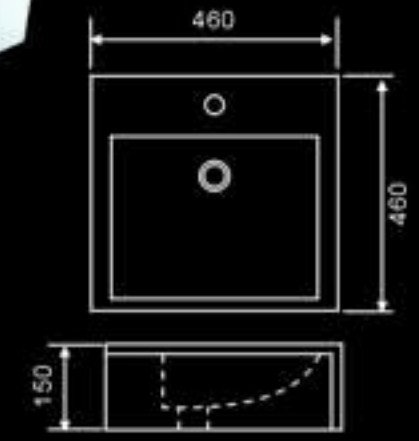

Size: 460x460x140 mm

**DB-8075C**

DB-8075C Size: 750x500x200 mm  
DB-8060C Size: 600x500x200 mm  
DB-8090C Size: 900x500x200 mm  
DB-8100C Size: 1000x500x200 mm

**DB-70B**

DB-70B Size: 700x540x180mm  
DB-60B Size: 610x520x180 mm  
DB-80B Size: 800x540x180 mm

**DB-7003B**  
Size: 430x430x160 mm

**DB-7005A**  
Size: 570x450x160 mm

**DB-852**  
Size: 560x345x150 mm

**DB-5007**  
Size: 740x405x190 mm

**DB-7005C**  
Size: 800x460x170 mm

**DB-7007**  
Size: 610x470x180 mm

## Bathroom Sink

**DB-7008A**  
Size: 400X400X145 mm

**DB-7010**  
Size: 440x440x170 mm

**DB-7029**  
Size: 460x460x160 mm

**DB-7029AB**  
Size: 460x460x150 mm

**DB-7013A**  
Size: 420x420x180 mm

**DB-7017**  
Size: 480x420x190 mm

**DB-7034**  
Size: 415x415x130 mm

**DB-7033**  
Size: 510x410x150 mm

**DB-7024**  
Size: 500x500x145 mm

**DB-7025**  
Size: 650x420x180 mm

**DB-7026**  
Size: 460x460x160 mm

**DB-7027A**  
Size: 570x370x200 mm