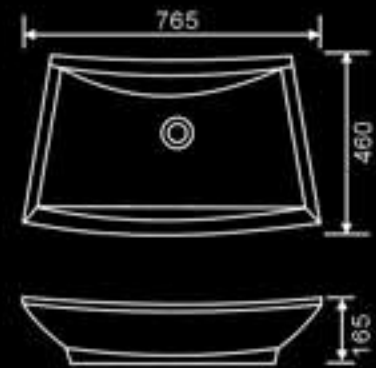

**DB-7003B**  
Size: 430x430x160 mm

**DB-7005A**  
Size: 570x450x160 mm

**DB-852**  
Size: 560x345x150 mm

**DB-5007**  
Size: 740x405x190 mm

**DB-7005C**  
Size: 800x460x170 mm

**DB-7007**  
Size: 610x470x180 mm

**DB-7034**  
Size: 415x415x130 mm

**DB-7033**  
Size: 510x410x150 mm

**DB-7024**  
Size: 500x500x145 mm

**DB-7025**  
Size: 650x420x180 mm

**DB-7026**  
Size: 460x460x160 mm

**DB-7027A**  
Size: 570x370x200 mm

## Bathroom Sink

**DB-7044**  
Size: 430x430x150 mm

**DB-7050**  
Size: 480x370x130 mm

**DB-7078A**  
Size: 405x405x140 mm

**DB-7075A**  
Size: 430x450x130 mm

**DB-7057**  
Size: 765x460x165 mm

**DB-7061**  
Size: 280x280x100 mm

**DB-7096**  
Size: 760x500x170 mm

**DB-7128**  
Size: 430x440x150 mm

**DB-7063**  
Size: 460x460x150 mm

**DB-7067A**  
Size: 460x460x120 mm

**DB-7240**  
Size: 590x390x160 mm

**DB-7246**  
Size: 590x400x190 mm