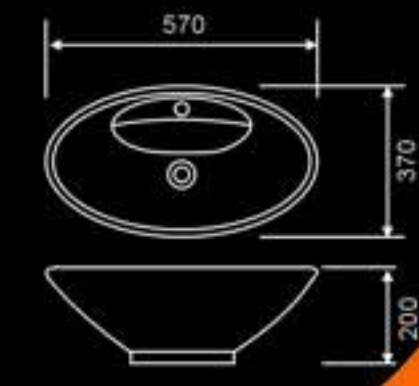

**DB-7003B**  
Size: 430x430x160 mm

**DB-7005A**  
Size: 570x450x160 mm

**DB-852**  
Size: 560x345x150 mm

**DB-5007**  
Size: 740x405x190 mm

**DB-7005C**  
Size: 800x460x170 mm

**DB-7007**  
Size: 610x470x180 mm

## Bathroom Sink

**DB-7008A**  
Size: 400X400X145 mm

**DB-7010**  
Size: 440x440x170 mm

**DB-7029**  
Size: 460x460x160 mm

**DB-7029AB**  
Size: 460x460x150 mm

**DB-7013A**  
Size: 420x420x180 mm

**DB-7017**  
Size: 480x420x190 mm

**DB-7034**  
Size: 415x415x130 mm

**DB-7033**  
Size: 510x410x150 mm

**DB-7024**  
Size: 500x500x145 mm

**DB-7025**  
Size: 650x420x180 mm

**DB-7026**  
Size: 460x460x160 mm

**DB-7027A**  
Size: 570x370x200 mm

## Bathroom Sink

**DB-7044**  
Size: 430x430x150 mm

**DB-7050**  
Size: 480x370x130 mm

**DB-7078A**  
Size: 405x405x140 mm

**DB-7075A**  
Size: 430x450x130 mm

**DB-7057**  
Size: 765x460x165 mm

**DB-7061**  
Size: 280x280x100 mm