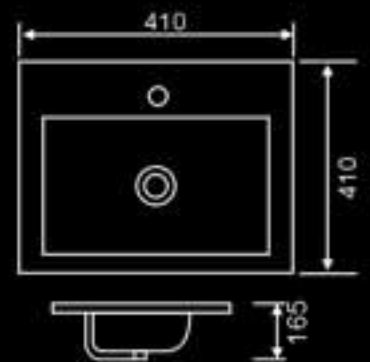

**DB-9100E**  
Size: 1000x460x175 mm

**DB-9090E**  
Size: 900x460x175 mm

**DB-9120E**  
Size: 1200x460x175 mm

**DB-9090E(L)**  
Size: 900x460x175 mm  
**DB-9100E(L)**  
Size: 1000x460x175 mm

**DB-9120ED**  
Size: 1200x460x180mm

## Vanity Basin

**DB-9060D**  
Size: 600x460x180 mm

**DB-9120D**  
Size: 1200x460x180 mm

**DB-9075D**  
Size: 750x460x180 mm

**DB-9120DD**  
Size: 1200x460x180 mm

**DB-9090D**  
DB-9090D Size: 900x460x180 mm  
DB-9080D Size: 800x460x180 mm

**DB-9081Z**  
Size: 810x395x180mm  
**DB-9101Z**  
Size: 1010x395x180mm

**DB-9061Z**  
Size: 610x395x180mm

**DB-9100D**  
Size: 1000x460x180 mm

**DB-9050**  
Size: 525x450x180 mm

**DB-9048B**  
Size: 410x410x165 mm

### DB-9085DC

DB-9085DC Size: 850x460x180mm  
 DB-9060DC Size: 600x460x180mm  
 DB-9045DC Size: 450x350x130mm