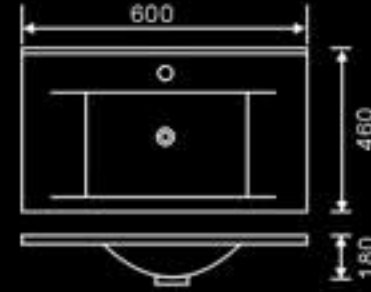

## Vanity Basin

**DB-9060E**  
Size: 600x460x175 mm

**DB-9090E(R)**  
Size: 900x460x175 mm  
**DB-9100E(R)**  
Size: 1000x460x175 mm

**DB-9075E**  
DB-9075E Size: 750x460x175mm  
DB-9070E Size: 700x460x175 mm  
DB-9080E Size: 800x460x175 mm

**DB-9100E**  
Size: 1000x460x175 mm

**DB-9090E**  
Size: 900x460x175 mm

**DB-9120E**  
Size: 1200x460x175 mm

**DB-9090E(L)**  
Size: 900x460x175 mm  
**DB-9100E(L)**  
Size: 1000x460x175 mm

**DB-9120ED**  
Size: 1200x460x180mm

## Vanity Basin

**DB-9060D**  
Size: 600x460x180 mm

**DB-9120D**  
Size: 1200x460x180 mm

**DB-9075D**  
Size: 750x460x180 mm

**DB-9120DD**  
Size: 1200x460x180 mm

**DB-9090D**  
DB-9090D Size: 900x460x180 mm  
DB-9080D Size: 800x460x180 mm

**DB-9081Z**  
Size: 810x395x180mm  
**DB-9101Z**  
Size: 1010x395x180mm

**DB-9061Z**  
Size: 610x395x180mm

**DB-9100D**  
Size: 1000x460x180 mm

**DB-9050**  
Size: 525x450x180 mm

**DB-9048B**  
Size: 410x410x165 mm