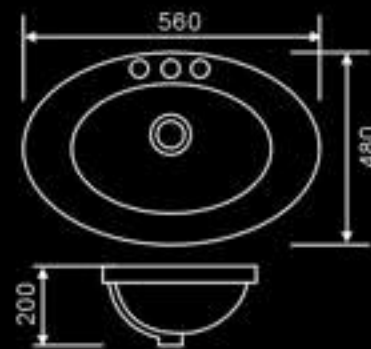

**DB-B110**  
Size: 475x430x135 mm

**DB-A146**  
Size: 450x250x120mm

**DB-8050A**  
Size: 510x500x165 mm

**DB-8050B**  
Size: 520x430x160 mm

**DB-A170**  
Size: 670x440x145mm

**DB-A162**  
Size: 435x435x120mm

**DB-242**  
Size: 510x420x150mm

**DB-A169**  
Size: 435x435x170mm

**DB-238**  
Size: 710x450x150mm

**DB-239**  
Size: 600x440x165mm

**DB-A008**  
Size: 500x500x190mm

**DB-A094**  
Size: 550x440x190mm

## Undermount Sink

**DB-500**  
Size: 500x460x170 mm

**DB-550**  
Size: 550x480x180 mm

**DB-501**  
Size: 470x380x200 mm

**DB-502**  
Size: 420x340x200 mm

**DB-550B**  
Size: 560x480x200 mm  
**DB-550A**  
Size: 510x420x185mm

**DB-570**  
Size: 570x445x200 mm

**DB-540**  
Size: 500x410x200 mm

**DB-504**  
Size: 500x400x200 mm

**DB-540E**  
Size: 530x340x165 mm

**DB-540N**  
Size: 470x350x195 mm  
**DB-540F**  
Size: 510x380x175mm