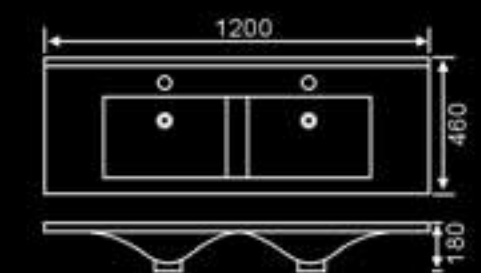

## Vanity Basin

**DB-9060E**  
Size: 600x460x175 mm

**DB-9090E(R)**  
Size: 900x460x175 mm  
**DB-9100E(R)**  
Size: 1000x460x175 mm

**DB-9075E**  
DB-9075E Size: 750x460x175mm  
DB-9070E Size: 700x460x175 mm  
DB-9080E Size: 800x460x175 mm

**DB-9100E**  
Size: 1000x460x175 mm

**DB-9090E**  
Size: 900x460x175 mm

**DB-9120E**  
Size: 1200x460x175 mm

**DB-9090E(L)**  
Size: 900x460x175 mm  
**DB-9100E(L)**  
Size: 1000x460x175 mm

**DB-9120ED**  
Size: 1200x460x180mm

## Vanity Basin

**DB-9060D**  
Size: 600x460x180 mm

**DB-9120D**  
Size: 1200x460x180 mm

**DB-9075D**  
Size: 750x460x180 mm

**DB-9120DD**  
Size: 1200x460x180 mm

**DB-9090D**  
DB-9090D Size: 900x460x180 mm  
DB-9080D Size: 800x460x180 mm

**DB-9081Z**  
Size: 810x395x180mm  
**DB-9101Z**  
Size: 1010x395x180mm

**DB-9061Z**  
Size: 610x395x180mm

**DB-9100D**  
Size: 1000x460x180 mm

**DB-9050**  
Size: 525x450x180 mm

**DB-9048B**  
Size: 410x410x165 mm