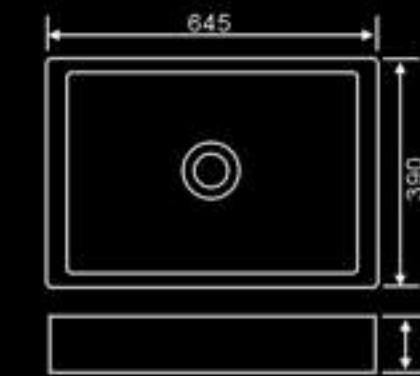

**DB-7034**  
Size: 415x415x130 mm

**DB-7033**  
Size: 510x410x150 mm

**DB-7024**  
Size: 500x500x145 mm

**DB-7025**  
Size: 650x420x180 mm

**DB-7026**  
Size: 460x460x160 mm

**DB-7027A**  
Size: 570x370x200 mm

**DB-7096**  
Size: 760x500x170 mm

**DB-7128**  
Size: 430x440x150 mm

**DB-7063**  
Size: 460x460x150 mm

**DB-7067A**  
Size: 460x460x120 mm

**DB-7240**  
Size: 590x390x160 mm

**DB-7246**  
Size: 590x400x190 mm

# Bathroom Sink

**DB-7251**  
Size: 560x400x185 mm

**DB-7138**  
Size: 410x340x155 mm

**DB-7219**  
Size: 500x500x180 mm

**DB-7221**  
Size: 470x360x130 mm

**DB-7151**  
Size: 505x365x140 mm

**DB-7188**  
Size: 465x415x160 mm

**DB-7235**  
Size: 645x390x130 mm

**DB-7235B**  
Size: 690x430x135 mm

**DB-7211**  
Size: 585x430x170 mm

**DB-7218**  
Size: 460x350x150 mm

**DB-7237**  
Size: 460x460x130 mm

**DB-7238**  
Size: 460x320x160 mm