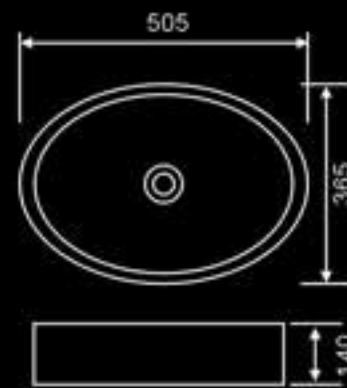

**DB-7034**  
Size: 415x415x130 mm

**DB-7033**  
Size: 510x410x150 mm

**DB-7024**  
Size: 500x500x145 mm

**DB-7025**  
Size: 650x420x180 mm

**DB-7026**  
Size: 460x460x160 mm

**DB-7027A**  
Size: 570x370x200 mm

**DB-7096**  
Size: 760x500x170 mm

**DB-7128**  
Size: 430x440x150 mm

**DB-7063**  
Size: 460x460x150 mm

**DB-7067A**  
Size: 460x460x120 mm

**DB-7240**  
Size: 590x390x160 mm

**DB-7246**  
Size: 590x400x190 mm

# Bathroom Sink

**DB-7251**  
Size: 560x400x185 mm

**DB-7138**  
Size: 410x340x155 mm

**DB-7219**  
Size: 500x500x180 mm

**DB-7221**  
Size: 470x360x130 mm

**DB-7151**  
Size: 505x365x140 mm

**DB-7188**  
Size: 465x415x160 mm

**DB-7235**  
Size: 645x390x130 mm

**DB-7235B**  
Size: 690x430x135 mm

**DB-7211**  
Size: 585x430x170 mm

**DB-7218**  
Size: 460x350x150 mm

**DB-7237**  
Size: 460x460x130 mm

**DB-7238**  
Size: 460x320x160 mm