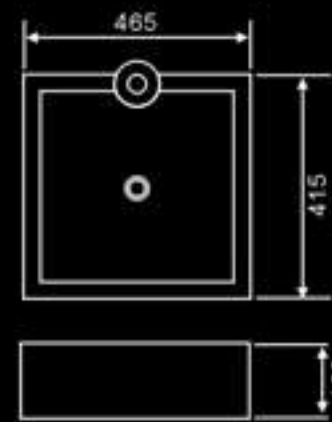

**DB-7034**  
Size: 415x415x130 mm

**DB-7033**  
Size: 510x410x150 mm

**DB-7024**  
Size: 500x500x145 mm

**DB-7025**  
Size: 650x420x180 mm

**DB-7026**  
Size: 460x460x160 mm

**DB-7027A**  
Size: 570x370x200 mm

**DB-7096**  
Size: 760x500x170 mm

**DB-7128**  
Size: 430x440x150 mm

**DB-7063**  
Size: 460x460x150 mm

**DB-7067A**  
Size: 460x460x120 mm

**DB-7240**  
Size: 590x390x160 mm

**DB-7246**  
Size: 590x400x190 mm

# Bathroom Sink

**DB-7251**  
Size: 560x400x185 mm

**DB-7138**  
Size: 410x340x155 mm

**DB-7219**  
Size: 500x500x180 mm

**DB-7221**  
Size: 470x360x130 mm

**DB-7151**  
Size: 505x365x140 mm

**DB-7188**  
Size: 465x415x160 mm

**DB-7235**  
Size: 645x390x130 mm

**DB-7235B**  
Size: 690x430x135 mm

**DB-7211**  
Size: 585x430x170 mm

**DB-7218**  
Size: 460x350x150 mm

**DB-7237**  
Size: 460x460x130 mm

**DB-7238**  
Size: 460x320x160 mm