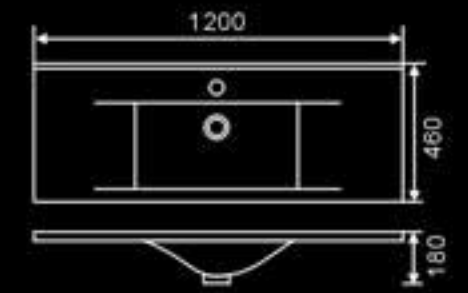

## Vanity Basin

**DB-9060E**  
Size: 600x460x175 mm

**DB-9090E(R)**  
Size: 900x460x175 mm  
**DB-9100E(R)**  
Size: 1000x460x175 mm

**DB-9075E**  
DB-9075E Size: 750x460x175mm  
DB-9070E Size: 700x460x175 mm  
DB-9080E Size: 800x460x175 mm

**DB-9100E**  
Size: 1000x460x175 mm

**DB-9090E**  
Size: 900x460x175 mm

**DB-9120E**  
Size: 1200x460x175 mm

**DB-9090E(L)**  
Size: 900x460x175 mm  
**DB-9100E(L)**  
Size: 1000x460x175 mm

**DB-9120ED**  
Size: 1200x460x180mm

## Vanity Basin

**DB-9060D**  
Size: 600x460x180 mm

**DB-9120D**  
Size: 1200x460x180 mm

**DB-9075D**  
Size: 750x460x180 mm

**DB-9120DD**  
Size: 1200x460x180 mm

**DB-9090D**  
DB-9090D Size: 900x460x180 mm  
DB-9080D Size: 800x460x180 mm

**DB-9081Z**  
Size: 810x395x180mm  
**DB-9101Z**  
Size: 1010x395x180mm

**DB-9061Z**  
Size: 610x395x180mm

**DB-9100D**  
Size: 1000x460x180 mm

**DB-9050**  
Size: 525x450x180 mm

**DB-9048B**  
Size: 410x410x165 mm