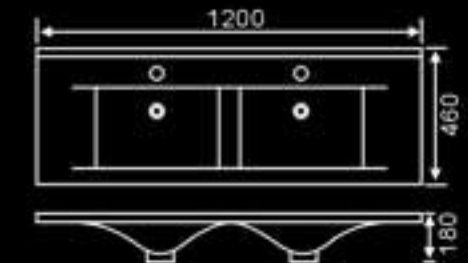

## Vanity Basin

**DB-9060E**  
Size: 600x460x175 mm

**DB-9090E(R)**  
Size: 900x460x175 mm  
**DB-9100E(R)**  
Size: 1000x460x175 mm

**DB-9075E**  
DB-9075E Size: 750x460x175mm  
DB-9070E Size: 700x460x175 mm  
DB-9080E Size: 800x460x175 mm

**DB-9100E**  
Size: 1000x460x175 mm

**DB-9090E**  
Size: 900x460x175 mm

**DB-9120E**  
Size: 1200x460x175 mm

**DB-9090E(L)**  
Size: 900x460x175 mm  
**DB-9100E(L)**  
Size: 1000x460x175 mm

**DB-9120ED**  
Size: 1200x460x180mm

## Vanity Basin

**DB-9060D**  
Size: 600x460x180 mm

**DB-9120D**  
Size: 1200x460x180 mm

**DB-9075D**  
Size: 750x460x180 mm

**DB-9120DD**  
Size: 1200x460x180 mm

**DB-9090D**  
DB-9090D Size: 900x460x180 mm  
DB-9080D Size: 800x460x180 mm

**DB-9081Z**  
Size: 810x395x180mm  
**DB-9101Z**  
Size: 1010x395x180mm

**DB-9061Z**  
Size: 610x395x180mm

**DB-9100D**  
Size: 1000x460x180 mm

**DB-9050**  
Size: 525x450x180 mm

**DB-9048B**  
Size: 410x410x165 mm