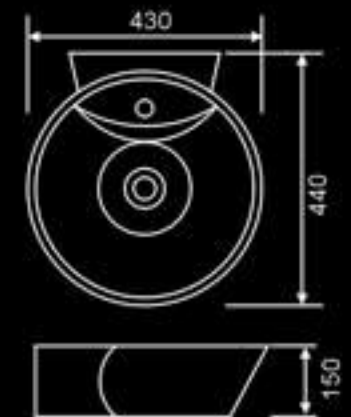

**DB-7003B**  
Size: 430x430x160 mm

**DB-7005A**  
Size: 570x450x160 mm

**DB-852**  
Size: 560x345x150 mm

**DB-5007**  
Size: 740x405x190 mm

**DB-7005C**  
Size: 800x460x170 mm

**DB-7007**  
Size: 610x470x180 mm

**DB-7034**  
Size: 415x415x130 mm

**DB-7033**  
Size: 510x410x150 mm

**DB-7024**  
Size: 500x500x145 mm

**DB-7025**  
Size: 650x420x180 mm

**DB-7026**  
Size: 460x460x160 mm

**DB-7027A**  
Size: 570x370x200 mm

## Bathroom Sink

**DB-7044**  
Size: 430x430x150 mm

**DB-7050**  
Size: 480x370x130 mm

**DB-7078A**  
Size: 405x405x140 mm

**DB-7075A**  
Size: 430x450x130 mm

**DB-7057**  
Size: 765x460x165 mm

**DB-7061**  
Size: 280x280x100 mm

**DB-7096**  
Size: 760x500x170 mm

**DB-7128**  
Size: 430x440x150 mm

**DB-7063**  
Size: 460x460x150 mm

**DB-7067A**  
Size: 460x460x120 mm

**DB-7240**  
Size: 590x390x160 mm

**DB-7246**  
Size: 590x400x190 mm